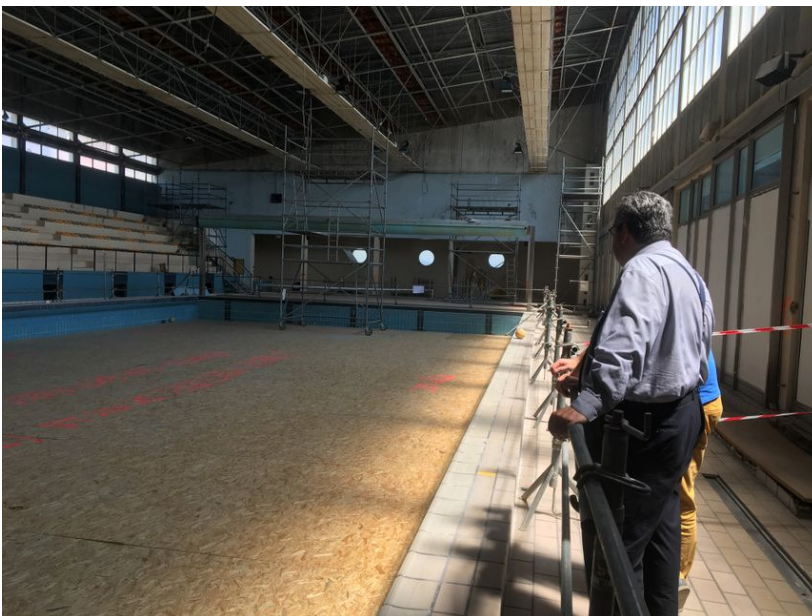

Par Emmanuel Moreau et Claudie Hamon, France Bleu Pays d'Auvergne

Mercredi 21 juin 2017 à 19:47

L'ancien bassin et les tribunes vont disparaître © Radio France - Claudie Hamon

En plus du bassin olympique de 50 mètres de long, la piscine Pierre de Coubertin, la plus grande de l'agglomération clermontoise, va remettre en service son second bassin, de 33 mètres de long. Rendez-vous en septembre 2018.

Cela fait douze ans qu'il est à sec. Le bassin historique de la piscine Coubertin, le premier à être couvert à l'époque va retrouver sa superbe. Le bassin de 25 mètres sera agrandi jusqu'à 33 mètres. Une séparation amovible lui permettra de réserver un espace aux sportifs et à l'apprentissage. Les gradins seront réaménagés en plage carrelée de 260 places.

L'ancien bassin passe de 25 m à 33 m © Radio France - Claudie HAMON

D'autres aménagements seront effectués, comme de nouveaux vestiaires plus spacieux, une salle de musculation, un espace bien-être avec hammam, sauna et jacuzzi, la création d'une aire de jeux d'eau extérieure. De nouveaux aménagements qui permettront d'accueillir 100 000 usagers supplémentaires